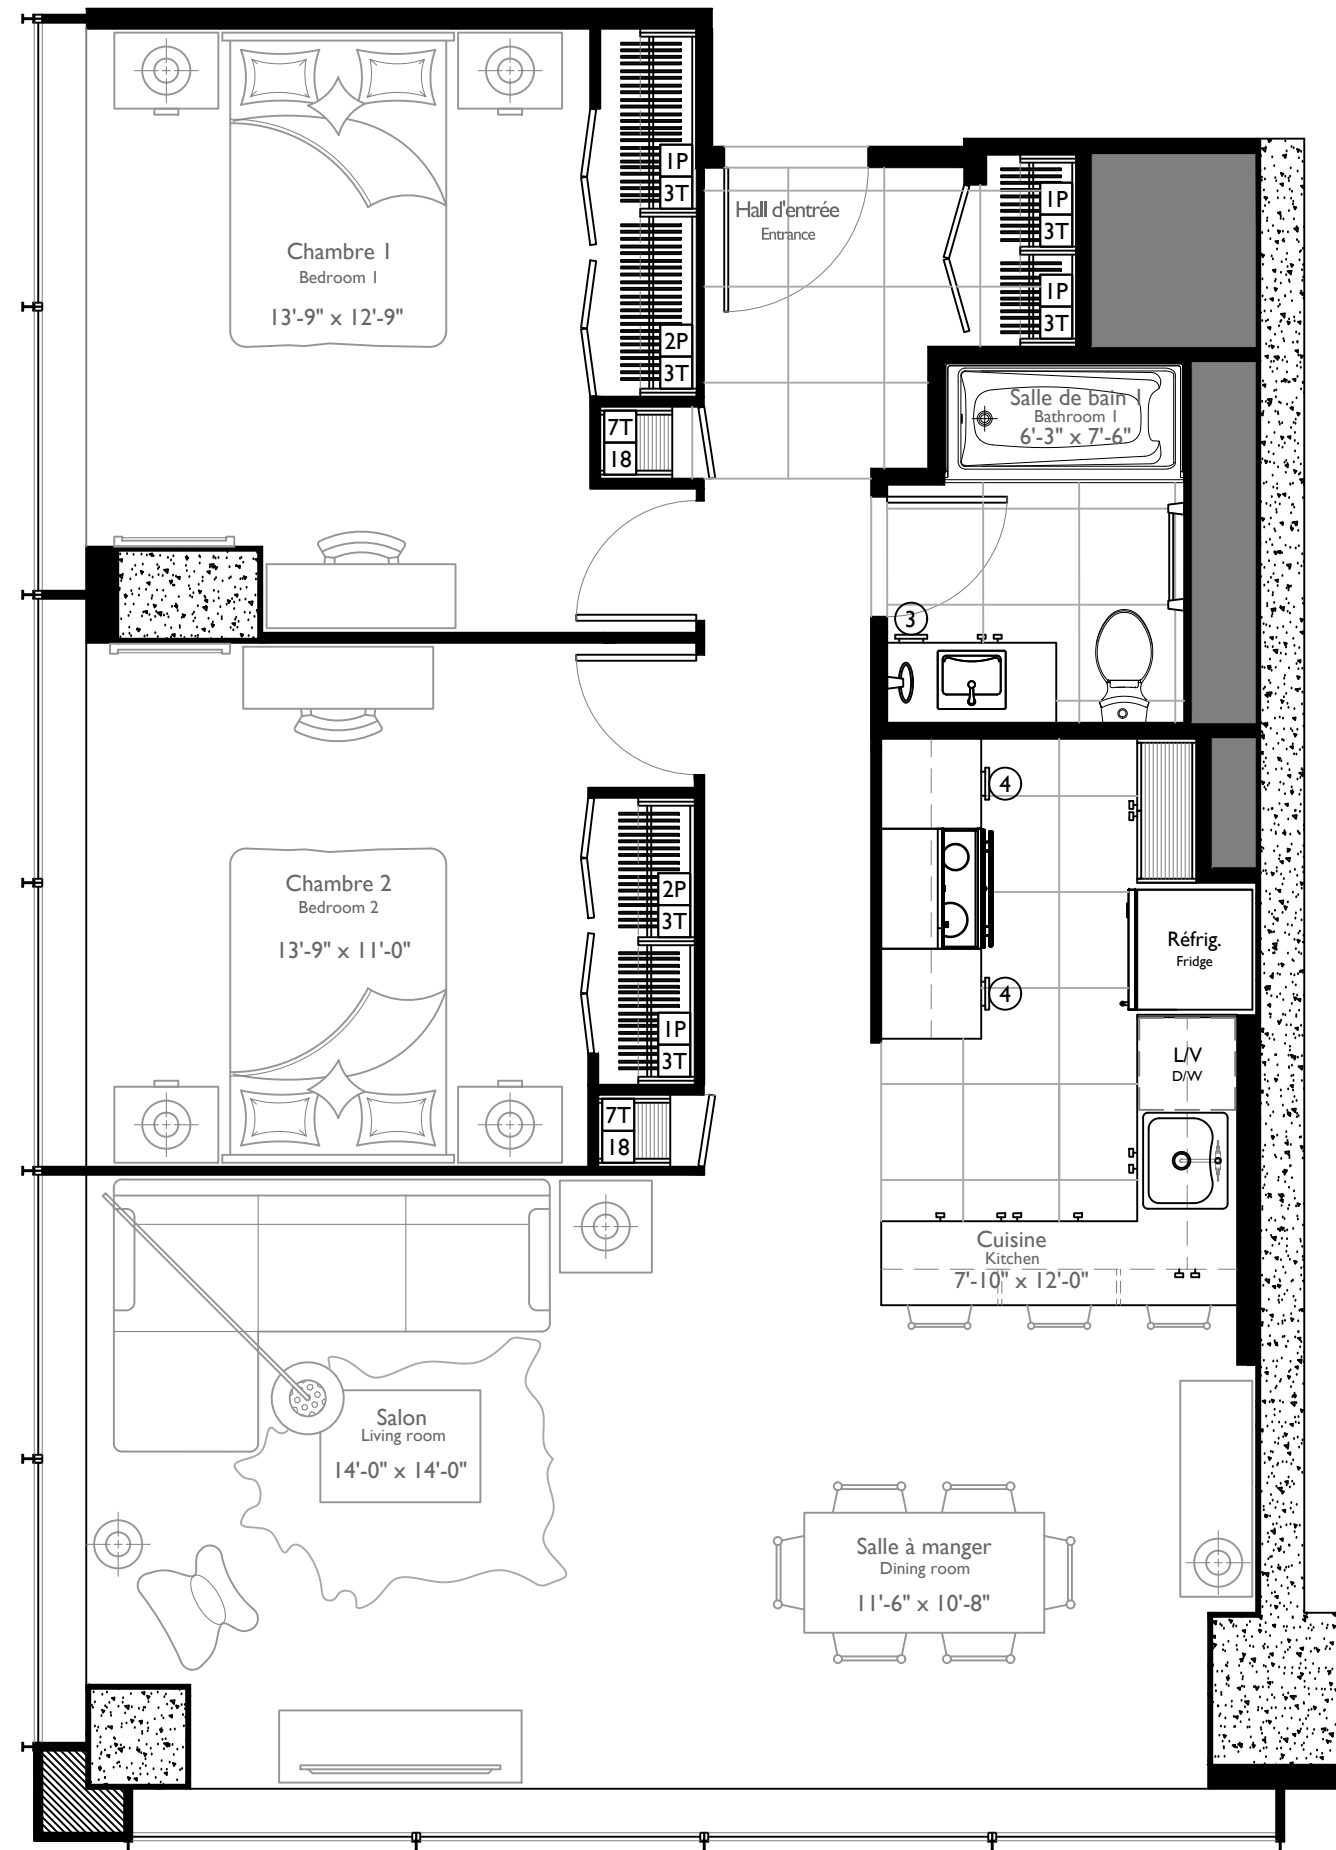

3 - 25

RUE PEEL

Unité Units	C
Superficie Area	900 pi ² / sq ft 85 m ² / sq mt
Pièces Room	4 1/2
Chambre Bedroom	2
Salle de bain Bathroom	1
Echelle Scale	1/4" = 1'-0"
Date Date	2017-03-14